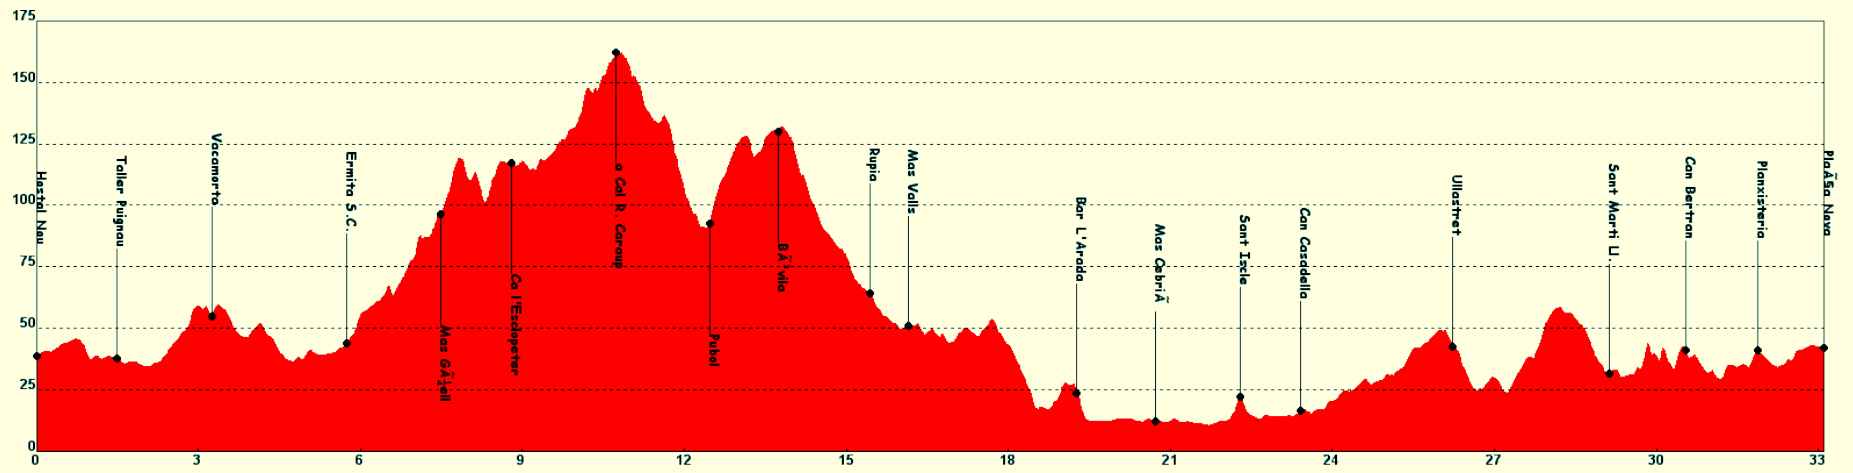

Ultramort

Distancia: 1.49 km
Parcial: 1.49 km
Waypoint: Taller Puignau
Comentario: Taller Puignau